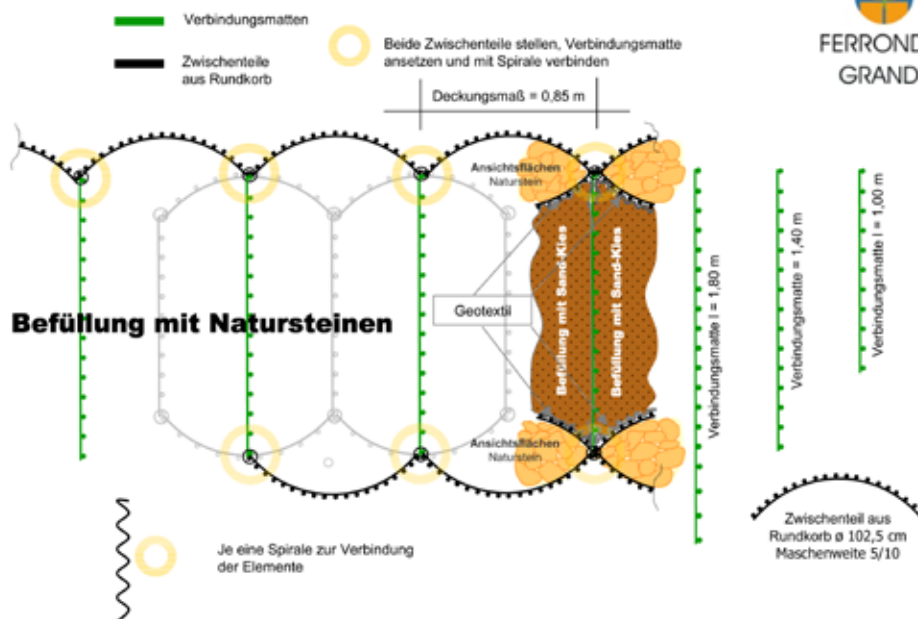

Grundkorb B = 2,20 – 1,40 m; H = 1,05 m Maschenweite 10/10 cm

Bezugsquelle:
Schlosser GmbH

Schambach 13
D-83547 Babensham
Telefon: +49 (0) 80 71 - 35 04
Fax: +49 (0) 80 71 - 5 03 30

e-Mail Thomas Schlosser: info@schlosser-gabionen.de
Web: www.schlosser-gabionen.de

Schlosser Gabionen

Kostengünstig
Ökologisch
Flexibel
Widerstandsfähig
Individuell

Drahtgitterkorb „Ferrondo-Grande-absorb“
Montage und Befüllung

Seite 4

Grundkorb B = 2,20 – 1,40 m Maschenweite 5/10 cm

Erd- und Natursteinfüllung - hochabsorbierend ~ 26 dbA