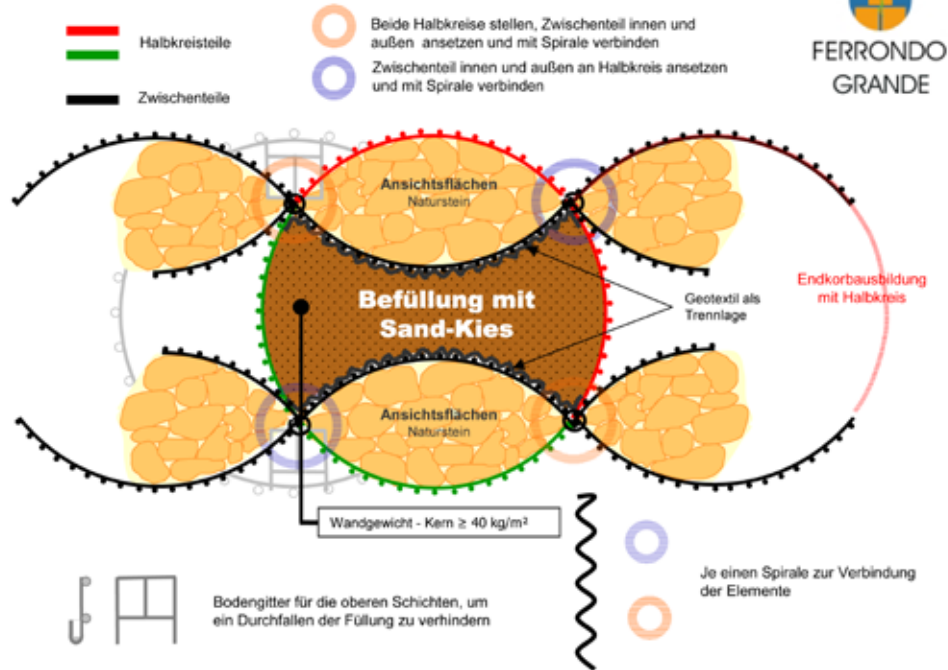

Drahtgitterkorb „Ferrondo-Grande-absorb“
Montage und Befüllung

Seite 2

Bezugsquelle:
Schlosser GmbH

Schambach 13
D-83547 Babensham
Telefon: +49 (0) 80 71 - 35 04
Fax: +49 (0) 80 71 - 5 03 30

e-Mail Thomas Schlosser: info@schlosser-gabionen.de
Web: www.schlosser-gabionen.de

Grundkorb B = 2,20 – 1,40 m; H = 1,05 m Maschenweite 10/10 cm

Bezugsquelle:
Schlosser GmbH

Schambach 13
D-83547 Babensham
Telefon: +49 (0) 80 71 - 35 04
Fax: +49 (0) 80 71 - 5 03 30

e-Mail Thomas Schlosser: info@schlosser-gabionen.de
Web: www.schlosser-gabionen.de