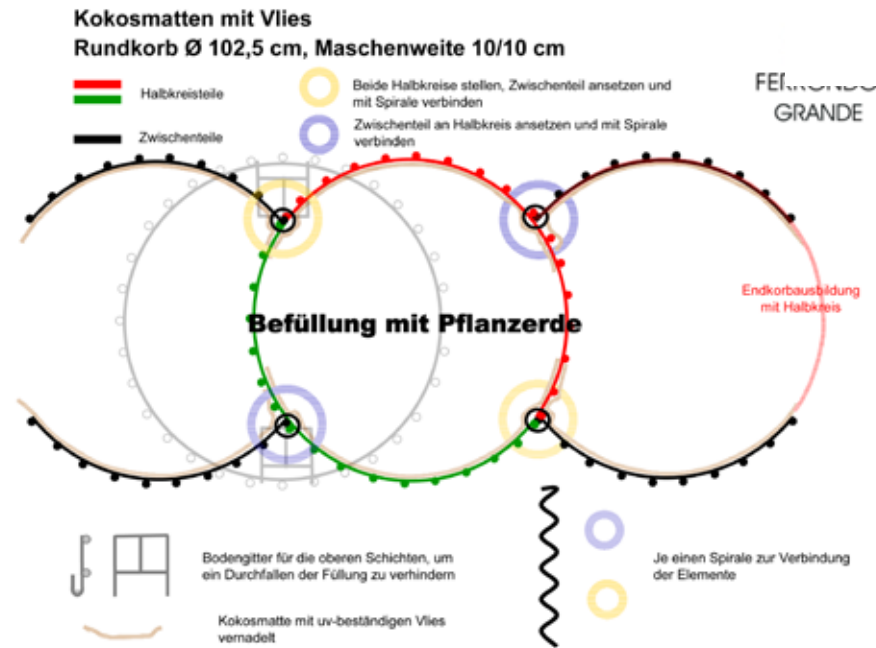

Bezugsquelle:
Schlosser GmbH

Schambach 13
D-83547 Babensham
Telefon: +49 (0) 80 71 - 35 04
Fax: +49 (0) 80 71 - 5 03 30

e-Mail Thomas Schlosser: info@schlosser-gabionen.de
Web: www.schlosser-gabionen.de