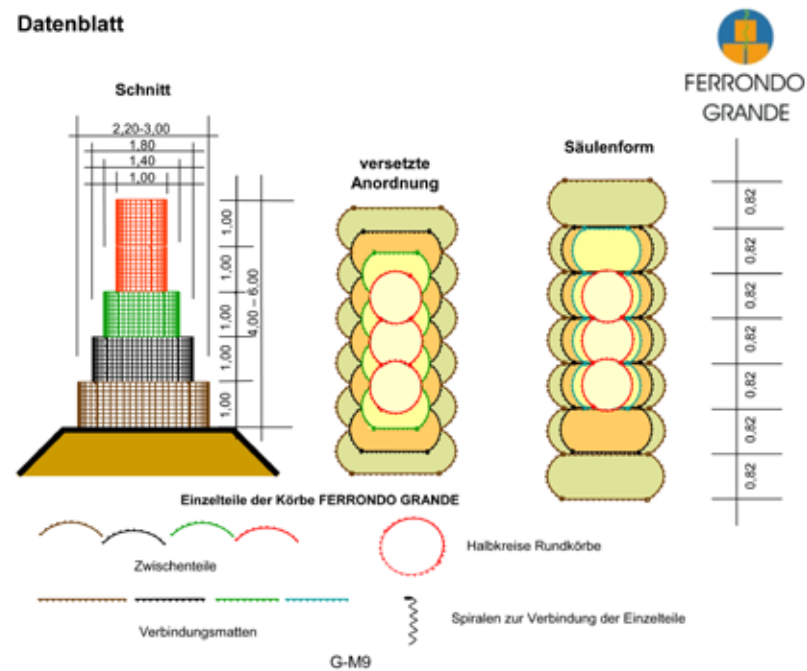

Datenblatt

Bezugsquelle:
Schlosser GmbH

Schambach 13
D-83547 Babensham
Telefon: +49 (0) 80 71 - 35 04
Fax: +49 (0) 80 71 - 5 03 30

e-Mail Thomas Schlosser: info@schlosser-gabionen.de
Web: www.schlosser-gabionen.de