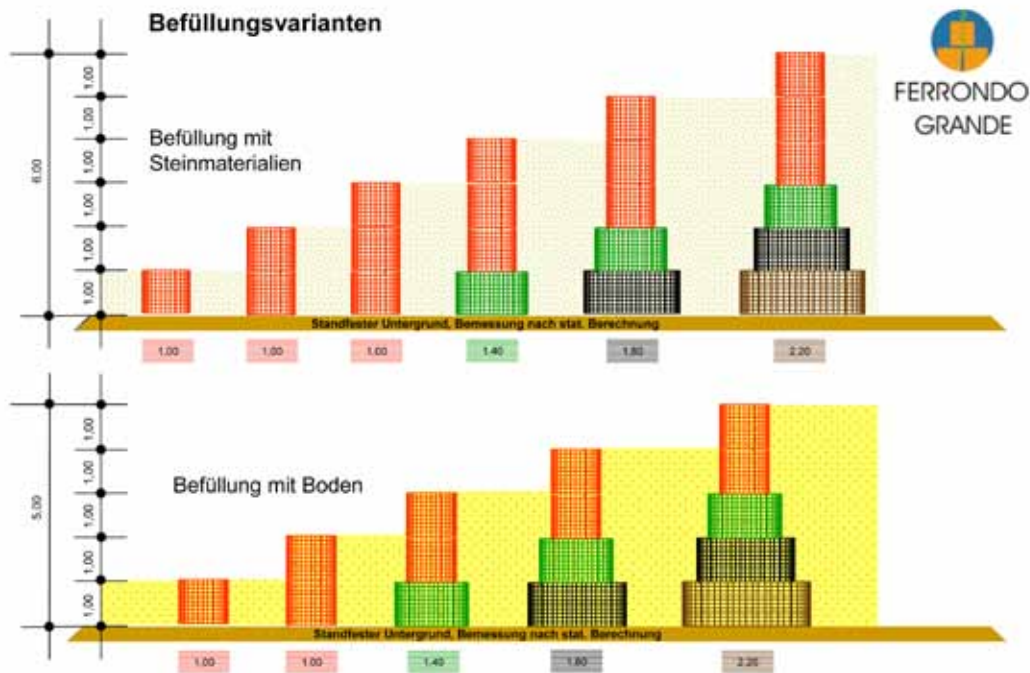

Schlosser Gabionen

Kostengünstig
Ökologisch
Flexibel
Widerstandsfähig
Individuell

Drahtgitterkorb „Ferrondo-Grande-absorb“
Montage und Befüllung

Seite 1

Rundkorb Ø 102,5 cm, Maschenweite 10/10 cm

Bezugsquelle:
Schlosser GmbH