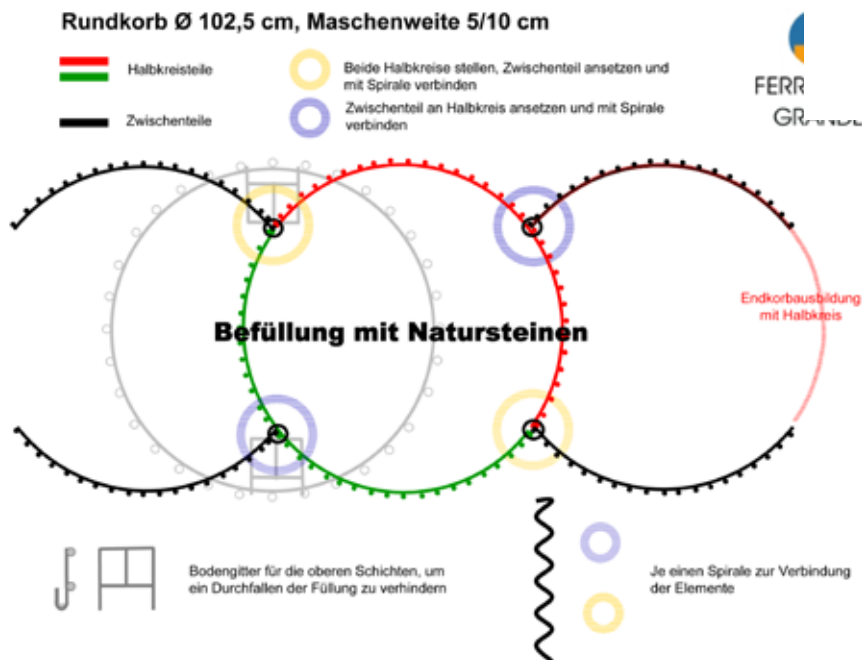

Bezugsquelle:
Schlosser GmbH

Schambach 13
D-83547 Babensham
Telefon: +49 (0) 80 71 - 35 04
Fax: +49 (0) 80 71 - 5 03 30

e-Mail Thomas Schlosser: info@schlosser-gabionen.de
Web: www.schlosser-gabionen.de