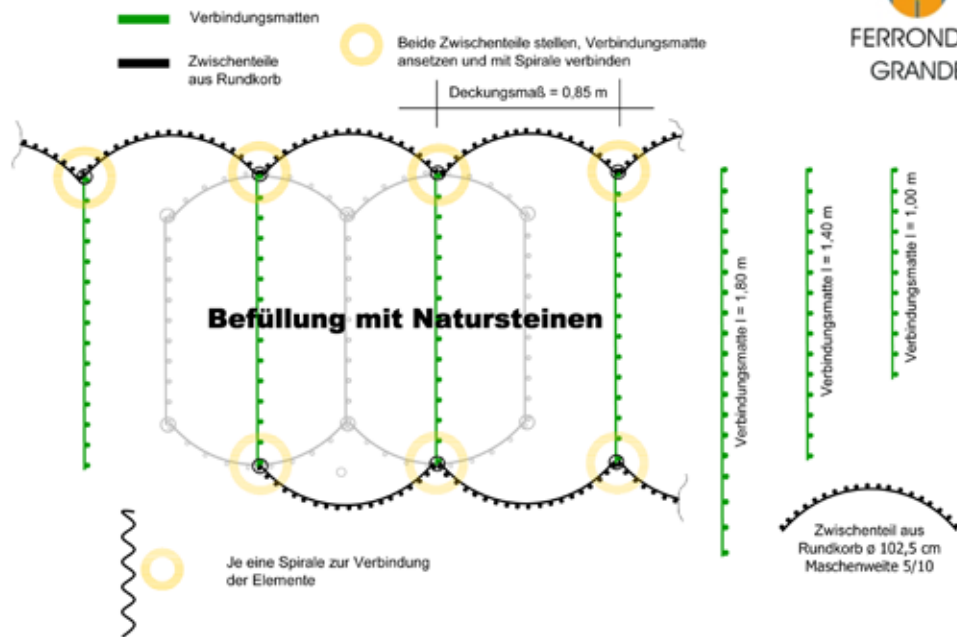

Erd- und Natursteinfüllung - hochabsorbierend ~ 26 dbA