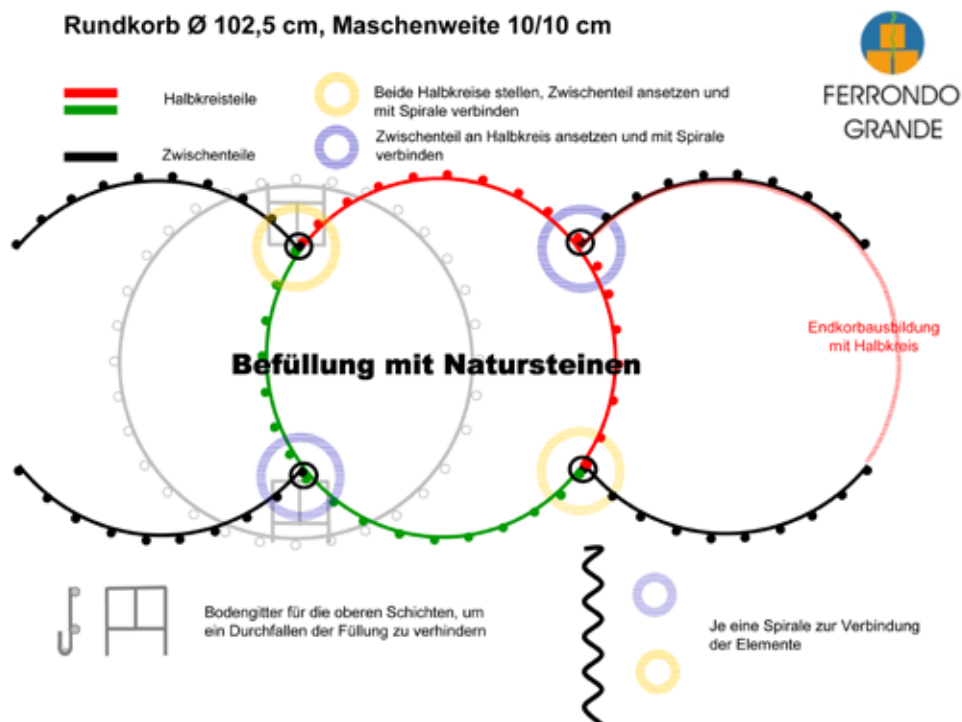

Schlosser Gabionen

Kostengünstig
Ökologisch
Flexibel
Widerstandsfähig
Individuell

Drahtgitterkorb „Ferrondo-Grande-absorb“
Montage und Befüllung

Seite 1

Rundkorb Ø 102,5 cm, Maschenweite 10/10 cm

Bezugsquelle:
Schlosser GmbH