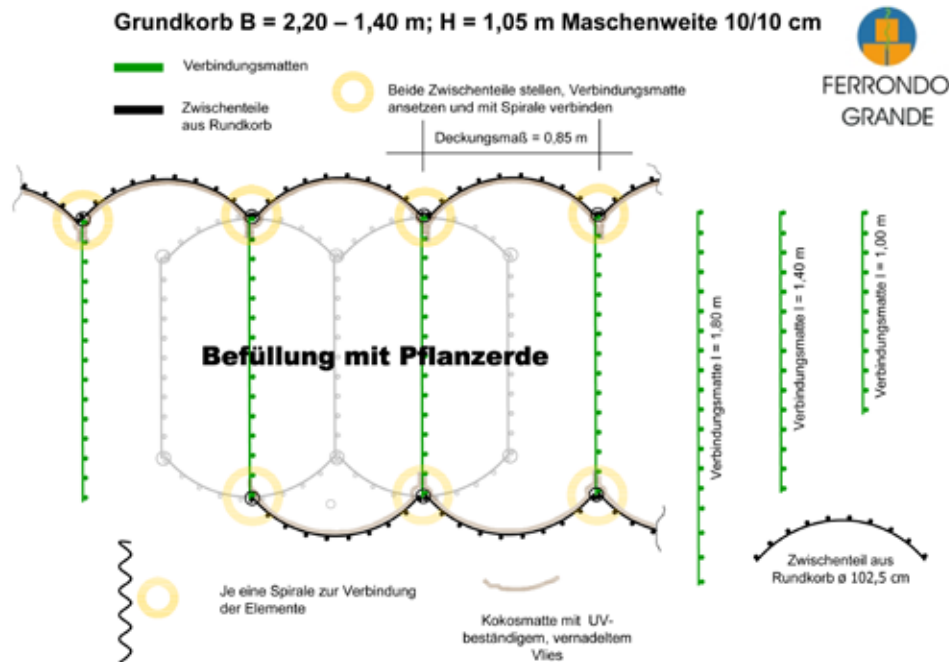

Grundkorb B = 2,20 – 1,40 m; H = 1,05 m Maschenweite 10/10 cm

Bezugsquelle:
Schlosser GmbH

Schambach 13
D-83547 Babensham
Telefon: +49 (0) 80 71 - 35 04
Fax: +49 (0) 80 71 - 5 03 30

e-Mail Thomas Schlosser: info@schlosser-gabionen.de
Web: www.schlosser-gabionen.de